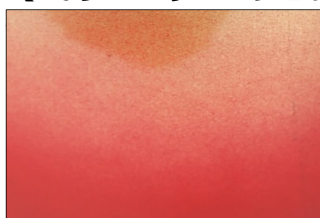

【カラーバリエーション】

N
金+赤